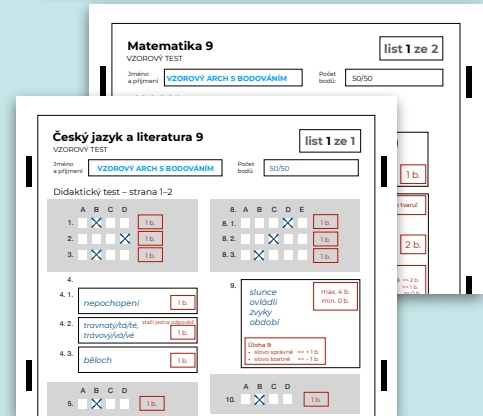

PŘIJÍMAČKY

to dáš!

NANEČISTO

Наши выпускники на 96%* успешно сдают итоговый экзамен. Поэтому мы рады поделиться с Вами нашим ноу-хау

Записи

Тестовые задания

Подробное объяснение подсчета баллов (только у нас!)

Все наши материалы точно соответствуют формату CERMAT (т.е. тому, что Вас ждет на экзамене).

Каждые выходные выходит новое актуальное задание по чешскому языку и математике, так что на нашем курсе Вы пройдете весь арсенал заданий формата CERMAT

www.to-das.cz