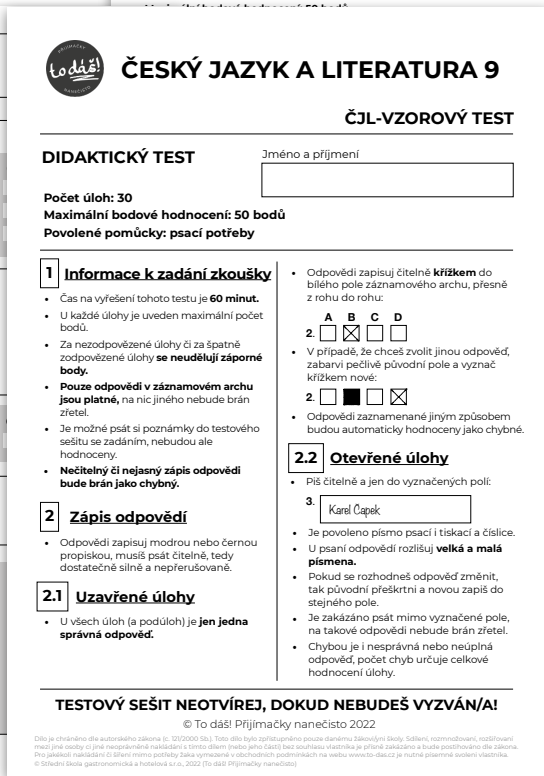

PŘIJÍMAČKY

to dáš!

NANEČISTO

Наши выпускники на 96%* успешно сдают итоговый экзамен. Поэтому мы рады поделиться с Вами нашим ноу-хау

Записи

Тестовые задания

Подробное объяснение подсчета баллов (только у нас!)

Все наши материалы точно соответствуют формату CERMAT (т.е. тому, что Вас ждет на экзамене).

Каждые выходные выходит новое актуальное задание по чешскому языку и математике, так что на нашем курсе Вы пройдете весь арсенал заданий формата CERMAT