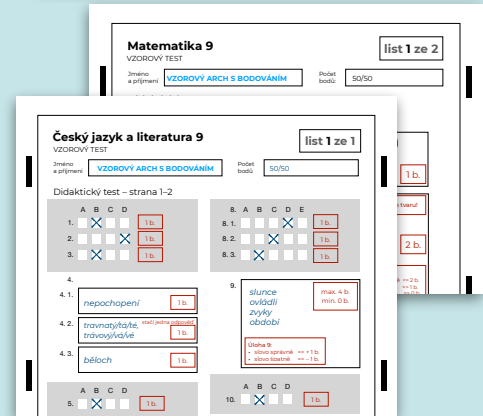

ПРИІМАЧКЫ

to dáš!

НАНЕЧИСТО

Наші випускники на 96%* успішно складають іспит. Тому ми ділимося нашим ноу-хау з вами.

Покрокове рішення

Записи

Тестові завдання

Чітке пояснення нарахування балів (тільки у нас!)

Всі наші матеріали точно відповідають формату державної організації CERMAT (тобто тому, що чекає на вас в складному іспиті).

Кожні вихідні виходить абсолютно нове завдання з чеської мови та математики, тому протягом нашого курсу ви пройдете весь арсенал завдань типу CERMAT.